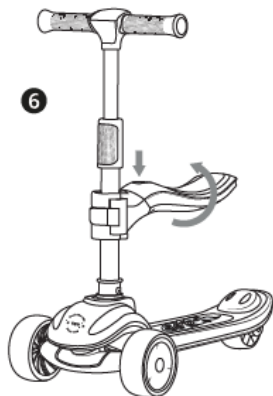

1. Ak chcete kolobežku rozložiť, potiahnite za odblokovaciu spojku, aby sa odblokovali riadidlá, a zatlačte tyč do zvislej polohy. Riadidlá zapadnú na miesto, keď počujete cvaknutie a konektor sa zaistí.

2. Ak chcete nastaviť výšku riadidiel, otočte poistný zámok proti smeru hodinových ručičiek, kým nebude možné tyčou pohybovať.

3. Riadidlá majú 5 výškových polôh. Vytiahnite ich nahor, kým nezačujete cvaknutie, poistné tlačidlo sa zaistí v prvej polohe. Ak chcete prejsť do ďalšej polohy, stlačte poistné tlačidlo a súčasne potiahnite riadidlá.

4. Akonáhle dosiahnete požadovanú polohu, zaistite riadidlá otočením poistného zámku, tentoraz v smere hodinových ručičiek.

5. Ak chcete namontovať sedadlo, otvorte jeho sponu a zasuňte vnútornú západku do spodného otvoru tyče. Omotajte sponu okolo tyče a zatvorte ju stlačením západky.

6. Ak chcete sedadlo zložiť, stlačte jeho tlačidlo a súčasne otočte sedadlo do zvislej polohy.

7. Ak chcete vložiť alebo vymeniť batérie, odskrutkujte skrutku krytu priestoru pre batérie a otvorte ho. Vložte tri batérie AA (nie sú súčasťou balenia), potom kryt zatvorte a skrutku znovu dotiahnite.