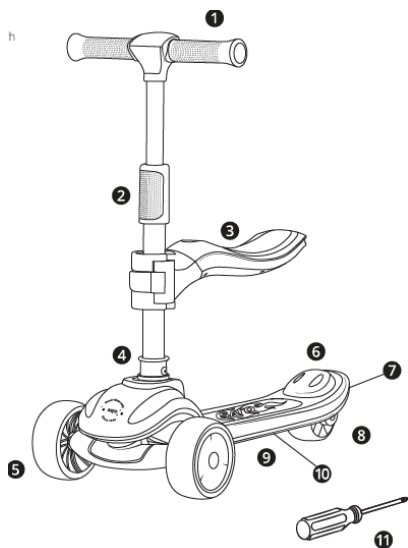

SÚČASTI PRODUKTU

1. Riadidlá
2. Nastavenie výšky riadidiel a poistný zámok
3. Sedadlo
4. Odblokovacia spojka
5. Predné kolieska
6. Brzda
7. Zadné svetlo
8. Zadné koliesko
9. Základná plošina
10. Bluetooth reproduktor
11. Skrutkovač

1. Ak chcete kolobežku rozložiť, potiahnite za odblokovaciu spojku, aby sa odblokovali riadidlá, a zatlačte tyč do zvislej polohy. Riadidlá zapadnú na miesto, keď počujete cvaknutie a konektor sa zaistí.

4. Akonáhle dosiahnete požadovanú polohu, zaistite riadidlá otočením poistného zámku, tentoraz v smere hodinových ručičiek.

5. Ak chcete namontovať sedadlo, otvorte jeho sponu a zasuňte vnútornú západku do spodného otvoru tyče. Omotajte sponu okolo tyče a zatvorte ju stlačením západky.