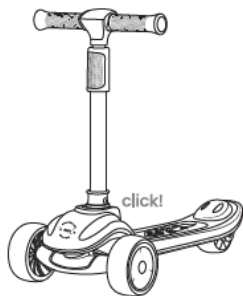

1. Ak chcete kolobežku rozložiť, potiahnite za odblokovaciu spojku, aby sa odblokovali riadidlá, a zatlačte tyč do zvislej polohy. Riadidlá zapadnú na miesto, keď počujete cvaknutie a konektor sa zaistí.

2. Ak chcete nastaviť výšku riadidiel, otočte poistný zámok proti smeru hodinových ručičiek, kým nebude možné tyčou pohybovať.

3. Riadidlá majú 5 výškových polôh. Vytiahnite ich nahor, kým nezačujete cvaknutie, poistné tlačidlo sa zaistí v prvej polohe. Ak chcete prejsť do ďalšej polohy, stlačte poistné tlačidlo a súčasne potiahnite riadidlá.

4. Akonáhle dosiahnete požadovanú polohu, zaistite riadidlá otočením poistného zámku, tentoraz v smere hodinových ručičiek.

5. Ak chcete namontovať sedadlo, otvorte jeho sponu a zasuňte vnútornú západku do spodného otvoru tyče. Omotajte sponu okolo tyče a zatvorte ju stlačením západky.

6. Ak chcete sedadlo zložiť, stlačte jeho tlačidlo a súčasne otočte sedadlo do zvislej polohy.

7. Ak chcete vložiť alebo vymeniť batérie, odskrutkujte skrutku krytu priestoru pre batérie a otvorte ho. Vložte tri batérie AA (nie sú súčasťou balenia), potom kryt zatvorte a skrutku znovu dotiahnite.