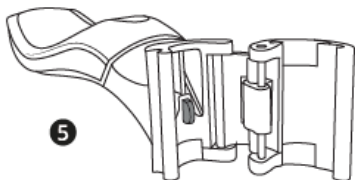

1. Ak chcete kolobežku rozložiť, potiahnite za odblokovaciu spojku, aby sa odblokovali riadidlá, a zatlačte tyč do zvislej polohy. Riadidlá zapadnú na miesto, keď počujete cvaknutie a konektor sa zaistí.

2. Ak chcete nastaviť výšku riadidiel, otočte poistný zámok proti smeru hodinových ručičiek, kým nebude možné tyčou pohybovať.

3. Riadidlá majú 5 výškových polôh. Vytiahnite ich nahor, kým nezačujete cvaknutie, poistné tlačidlo sa zaistí v prvej polohe. Ak chcete prejsť do ďalšej polohy, stlačte poistné tlačidlo a súčasne potiahnite riadidlá.

4. Akonáhle dosiahnete požadovanú polohu, zaistite riadidlá otočením poistného zámku, tentoraz v smere hodinových ručičiek.

5. Ak chcete namontovať sedadlo, otvorte jeho sponu a zasuňte vnútornú západku do spodného otvoru tyče. Omotajte sponu okolo tyče a zatvorte ju stlačením západky.

6. Ak chcete sedadlo zložiť, stlačte jeho tlačidlo a súčasne otočte sedadlo do zvislej polohy.

7. Ak chcete vložiť alebo vymeniť batérie, odskrutkujte skrutku krytu priestoru pre batérie a otvorte ho. Vložte tri batérie AA (nie sú súčasťou balenia), potom kryt zatvorte a skrutku znovu dotiahnite.