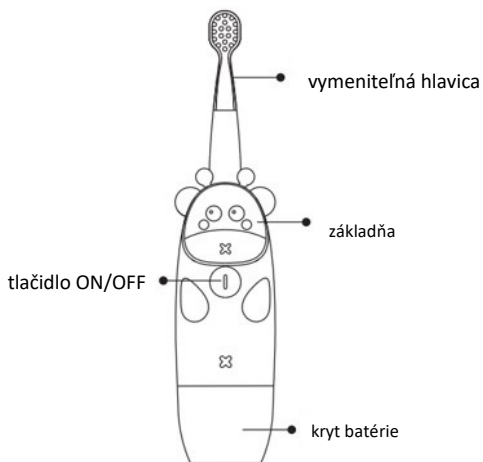

# SONICKÁ ZUBNÁ KEFKA PRE DETI

## VLASTNOSTI

model: GIO-451 BLACK  
zdroj napájanie: 1x AAA batéria (nie je súčasťou)  
rozmer: 160,5 x 35 x 35 mm  
napätie: 1,5 V  
výkon: 0,51 W  
prúd: 0,34 A

## BALENIE OBSAHUJE

zubnú kefku  
vymeniteľné hlavice 1ks + 1ks náhradná  
tento návod na použitie

Obrázky sú iba ilustratívne.