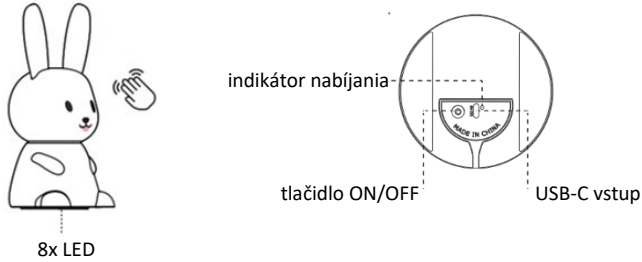

GIÖrabbít Mega Maxi

LAMPIČKA RABBIT Mega Maxi

1W
5V  1000mA
kapacita batérie: 4000mAh
diaľkové ovládanie, USB-C kábel

Ovládanie poklepaním:

- 1. dotyk – jemné prelínanie farieb
- 2. dotyk – výber jednej farby
- 3. dotyk – zhasnutie

DIAĽKOVÉ OVLÁDANIE (hlavné tlačidlo musí byť v pozícii ON)

Tlačidlo	Funkcie
Tlačidlo nastavenie intenzity	Tlačidlom  zvýšite intenzitu svetla, Tlačidlom  znížite intenzitu svetla.
Tlačidlo ON/OFF	Svetlo zhasnete tlačidlom  .
Tlačidlo výberu jednej farby	Stlačením tlačidla rozsvietite zvolenú farbu.
Tlačidlo bielej farby	Stisknutím tlačidla  zmeníte zvolenú farbu na teplú bielu farbu.
Tlačidlo časovača	Stisknite tlačidlo  , preblikne červená kontrolka, časovač sa nastaví na 15 minút. Stisknite tlačidlo  , preblikne červená kontrolka, časovač sa nastaví na 30 minút. Stisknite tlačidlo  , preblikne červená kontrolka, časovač sa nastaví na 60 minút.
Režim blikania	Stlačením tlačidla  spustíte režim blikania.
Upokojujúci režim	Stlačením tlačidla  spustíte upokojujúci režim.

POPIS

1. Táto lampička funguje za pomoci dobíjacej batérie.
2. Tento produkt je vybavený diaľkovým ovládačom, pomocou ktorého môžete ovládať farbu svetla, čo je pohodlné a veľmi praktické.
3. Roztomilý dizajn zaručuje využitie aj ako dekorácia do detskej izby.