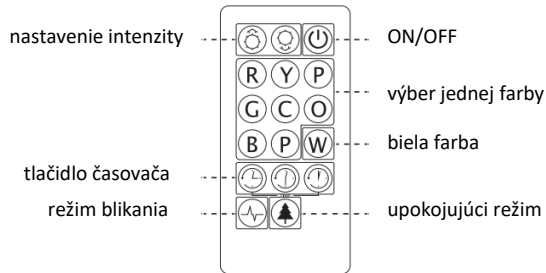

GIÖrabbít Mega Maxi

LAMPIČKA RABBIT Mega Maxi

1W
5V  1000mA
kapacita batérie: 4000mAh
diaľkové ovládanie, USB-C kábel

Ovládanie poklepaním:

- 1. dotyk – jemné prelínanie farieb
- 2. dotyk – výber jednej farby
- 3. dotyk – zhasnutie

DIAĽKOVÉ OVLÁDANIE (hlavné tlačidlo musí byť v pozícii ON)

Tlačidlo	Funkcie
Tlačidlo nastavenie intenzity	Tlačidlom  zvýšite intenzitu svetla, Tlačidlom  znížite intenzitu svetla.
Tlačidlo ON/OFF	Svetlo zhasnete tlačidlom  .
Tlačidlo výberu jednej farby	Stlačením tlačidla rozsvietite zvolenú farbu.
Tlačidlo bielej farby	Stisknutím tlačidla  zmeníte zvolenú farbu na teplú bielu farbu.
Tlačidlo časovača	Stisknite tlačidlo  , preblikne červená kontrolka, časovač sa nastaví na 15 minút. Stisknite tlačidlo  , preblikne červená kontrolka, časovač sa nastaví na 30 minút. Stisknite tlačidlo  , preblikne červená kontrolka, časovač sa nastaví na 60 minút.
Režim blikania	Stlačením tlačidla  spustíte režim blikania.
Upokojujúci režim	Stlačením tlačidla  spustíte upokojujúci režim.

POPIS

1. Táto lampička funguje za pomoci dobíjacej batérie.
2. Tento produkt je vybavený diaľkovým ovládačom, pomocou ktorého môžete ovládať farbu svetla, čo je pohodlné a veľmi praktické.
3. Roztomilý dizajn zaručuje využitie aj ako dekorácia do detskej izby.