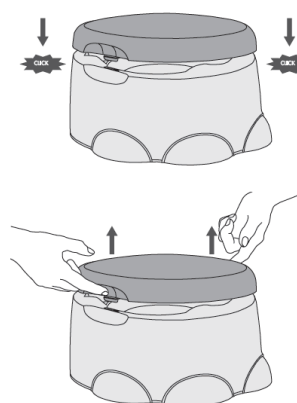

BEZPEČNOSTNÉ UPOZORNENIE

Nedodržanie týchto bezpečnostných upozornení a pokynov môže viesť k vážnemu zraneniu alebo smrti dieťaťa.

- **NENECHÁVAJTE** dieťa s výrobkom bez dozoru a neustáleho dohľadu dospeléj osoby.
- WC adaptér je vhodný iba na toalety s maximálnym vnútorným rozmerom 23cm x 30cm oválneho tvaru.
- **NIKDY** neprenášajte výrobok, ak je na ňom dieťa.
- **NIKDY** nepoužívajte výrobok v blízkosti schodov.
- **VŽDY** používajte výrobok na rovnej a plochej podlahe.
- Určené pre deti od cca 18 do 36 mesiacov. Maximálna nosnosť výrobku je 50kg.
- Tento výrobok **NIE JE** hračka. Nedovoľte dieťaťu hrať si s týmto výrobkom.
- Neukladajte výrobok do blízkosti okien, mohol by poslúžiť ako stupienok a mohlo by dôjsť k vypadnutiu dieťaťa.
- Ak používate výrobok ako stupienok, vždy sa uistite, že dieťa stojí v strede výrobku (mohlo by dôjsť k prevrhnutiu).

Čistenie: Výrobok čistite mäkkou handričkou spolu s teplou vodou.

WC ADAPTÉR A STUPIENOK

NOČNÍK

STUPIENOK

ČASTI

VIEKO - UVOLNENIE A ULOŽENIE