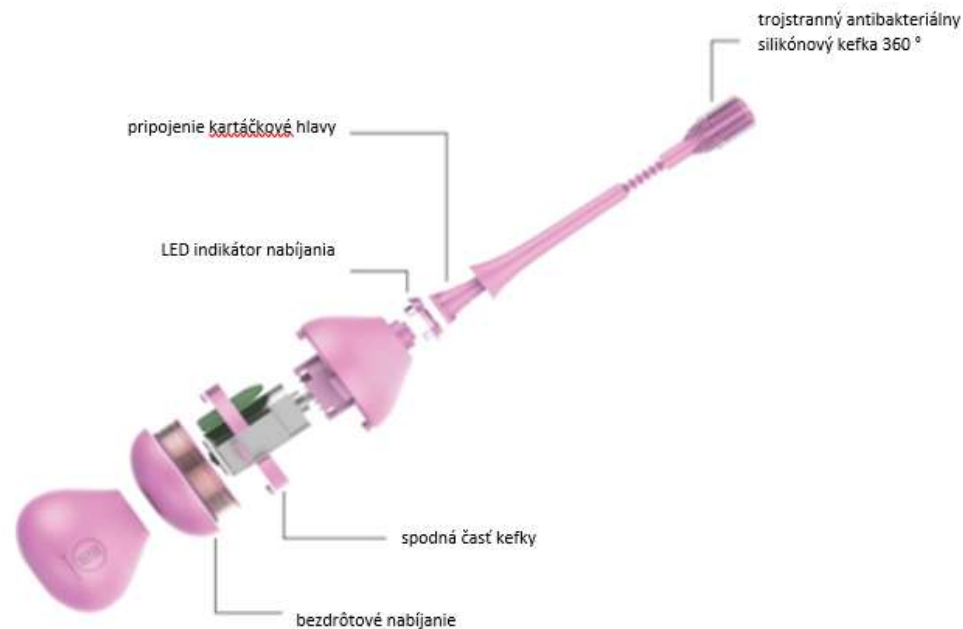

Ovládacie tlačidlo:

- Krátkym stlačením tlačidla kefku zapnete a ďalšími stlačeniami vyberiete vhodný režim pre svoje dieťa (1-3 stlačení).
- Štvrtým stlačením tlačidla kefku vypnete.
- Zvolený režim trvá 2 minúty.
- Režim I je vhodný pre deti vo veku 2-4 roky, režim II 4-6 rokov, režim III 5-8 rokov

Nabíjanie:

- Doba výdrže nabitie prístroja závisí od používaného režimu:
- režim I - 22 dní
- režim II - 18 dní
- režim III - 14 dní
- Platí za predpokladu, že je kefka plne nabitá a čistenie zubov prebieha 3x denne.
- Vyššie uvedené dáta sú skutočným výsledkom laboratórnych testov.

Vlastnosti

- **Antibakteriálny materiál chrániaci životné prostredie s protišmykovou úpravou**

Pohodlné, dlhodobé, čisté.

- **Silikónový antibakteriálny materiál vhodný pre styk s potravinami**

360° kontakt s ďasnami a zúbky.

- **Chráni proti atrofii ďasien**

Podporuje krvný obeh a znižuje riziko ochorenia ďasien.

- **Bezdrôtové nabíjanie**

Jedno nabíjania, dlhá životnosť batérie, úspora energie a ochrana životného prostredia.

- **Dotykové tlačidlo**

Jediným kliknutím spustíte proces čistenia zúbkov.

- **Trojstranná kefka 360°**

Zaistí kompletne vyčistenie zúbkov.

- **Inovatívny spôsob držania**

Uľahčuje čistenie.

- **Hlava kefky je dokonale spojená s rukoväťou**

Dokonale vyčistí všetky zúbky.

Funkcie výrobku

1. Časti výrobku