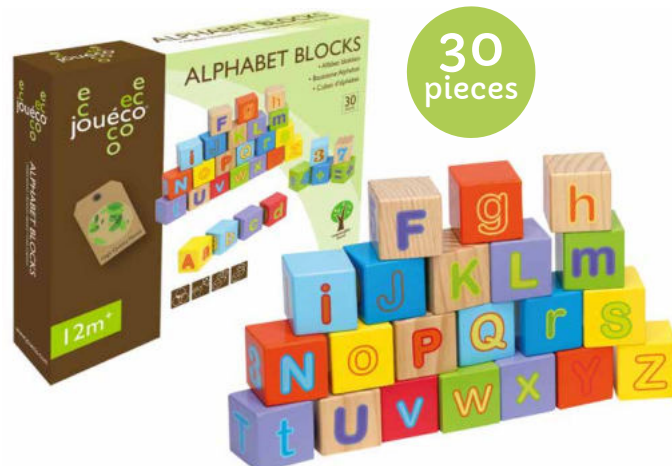

80024

13 pieces

Wooden cars

- Houten auto's • Holzauto's
- Voitures en bois

12m+

Collection: Jouéco Classic
Product size: 150 x 150 x 150 mm
Inner/outer: 8/48
Variants: 4

80027

Rolling animals

- Rollende dieren
- Rollende Tiere
- Animaux sur roues

6m+

Collection: Jouéco Classic
Product size: 135 x 48 x 115 mm
Inner/outer: 8/32
Variants: 4

80028

Alphabet blocks

- Alfabet blokken • Bausteine
- Alphabet • Cubes d'alphabet

12m+

Collection: Jouéco Classic
Product size: 40 x 40 x 40 mm
Inner/outer: 1/6
Variants: 1

80035

30 pieces

8
pieces

Doctor case

- Dokterstas • Arztkoffer
- Mallette de docteur

3+